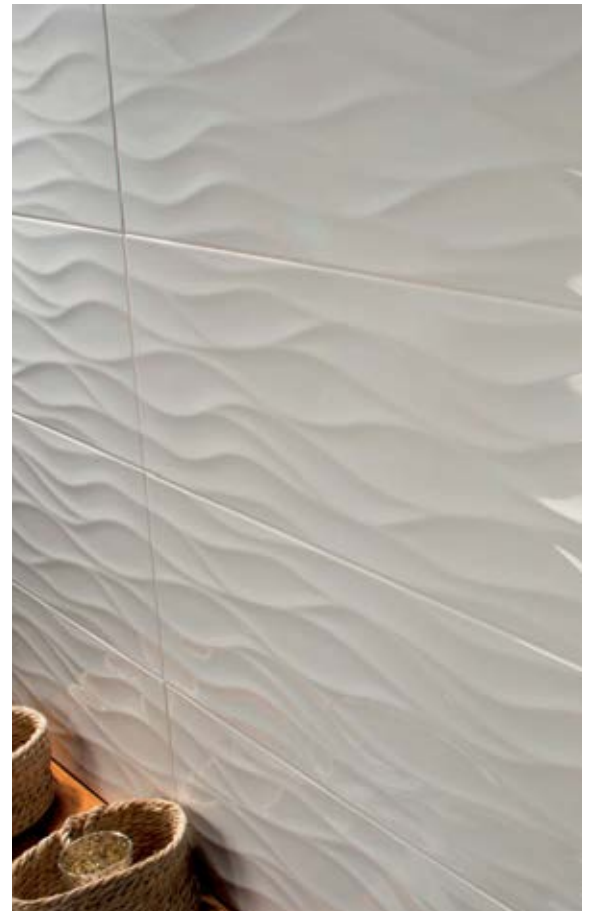

Sun Rel. Iceberg / Grove Beige

SUN

20 x 60 / 31,6 x 60 / 25 x 75 cm.
8 x 24" / 12 x 24" / 10 x 29,5"

Sun Blanco (M) Rel. Iceberg 25 x 75 cm. **9AE** R24 (M²)

Sun Blanco (BR) 25 x 75 cm. **6QB** R24 (M²)

Sun Blanco (Br) Rel. Iceberg 25 x 75 cm. **9A9** R24 (M²)

Sun Blanco (M) 25 x 75 cm. **71H** R24 (M²)

Sun Negro (Br) Rel. Iceberg 25 x 75 cm. **9AA** R24 (M²)

Sun Negro (Br) 25 x 75 cm. **9RJ** R24 (M²)

Sun Blanco (M) Rel. Brisa 25 x 75 cm. **9AC** R24 (M²)

Sun Blanco (Br) Rel. Brisa 25 x 75 cm. **9A5** R24 (M²)

Sun Negro (Br) Rel. Brisa 25 x 75 cm. **9A6** R24 (M²)

Sun Listelo Flush 4 x 75 cm. **9K6** R70 (P)

Sun Blanco (Br) Rel. Brisa

SUN

20 x 60 / 31,6 x 60 / 25 x 75 cm.
8 x 24" / 12 x 24" / 10 x 29.5"

Sun Blanco (M) Rel. Dunas 25 x 75 cm. 9AB R24 (M²)